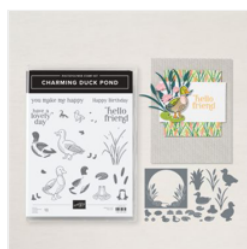

Easy Double Dutch Fold Card Supply List

Kathi Ondus

kaondus@simplykardsbykathi.com

<https://simplykardsbykathi.com>

[Lily Pond Lane Suite Collection \(English\) - 163354](#)

Price: \$67.25

[Charming Duck Pond Bundle \(English\) - 163350](#)

Price: \$46.75

[Pretty Peacock 8-1/2" X 11" Cardstock - 150880](#)

Price: \$14.00

[Basic White 8-1/2" X 11" Cardstock - 159276](#)

Price: \$13.00

[Lily Pond Lane 6" X 6" \(15.2 X 15.2 Cm\) Designer Series Paper - 163342](#)

Price: \$12.50

[Tuxedo Black Memento Ink Pad - 132708](#)

Price: \$8.00

[Pretty Peacock Classic Stampin' Pad - 150083](#)

Price: \$11.00

[Pecan Pie Classic Stampin' Pad - 161665](#)

Price: \$11.00

[Crushed Curry Classic Stampin' Pad - 147087](#)