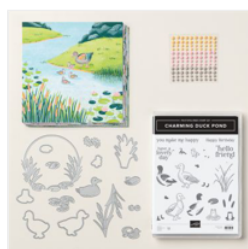

Easy Double Dutch Fold Card Supply List

Kathi Ondus

kaondus@simplykardsbykathi.com

<https://simplykardsbykathi.com>

[Lily Pond Lane Suite Collection \(English\) - 163354](#)

Price: \$67.25

[Charming Duck Pond Bundle \(English\) - 163350](#)

Price: \$46.75

[Pretty Peacock 8-1/2" X 11" Cardstock - 150880](#)

Price: \$14.00

[Basic White 8-1/2" X 11" Cardstock - 159276](#)

Price: \$13.00

[Lily Pond Lane 6" X 6" \(15.2 X 15.2 Cm\) Designer Series Paper - 163342](#)

Price: \$12.50

[Tuxedo Black Memento Ink Pad - 132708](#)

Price: \$8.00

[Pretty Peacock Classic Stampin' Pad - 150083](#)

Price: \$11.00

[Pecan Pie Classic Stampin' Pad - 161665](#)

Price: \$11.00

[Crushed Curry Classic Stampin' Pad - 147087](#)