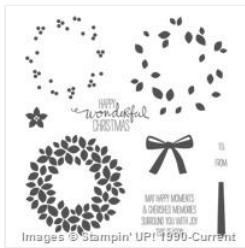

Supply List

Sue Vine

0413 088 457

sue.vine@hotmail.com

<http://www.stampinup.net/esuite/home/misspinkscraftspot>

[Wondrous Wreath
Photopolymer
Stamp Set -
135047](#)
Price: \$45.00

[Bermuda Bay A4
Cardstock -
131286](#)
Price: \$16.25