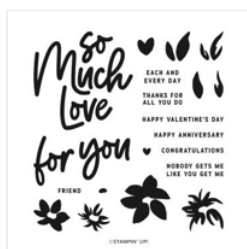

Supply List

Tammy Fite

505.440.4936

stampwithtammy@gmail.com

<http://tammyfite.stampinup.net>

[Love For You
Photopolymer
Stamp Set
\(English\) - 160398](#)

Price: \$20.00

[Heart Punch Pack
- 151292](#)