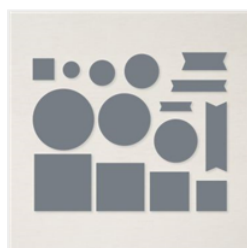

Price: \$34.00

[Stylish Shapes Dies - 159183](#)

Price: \$30.00

[Heat Tool - 129053](#)

Price: \$34.00

[Metallics Wow! Embossing Powder - 165678](#)

Price: \$21.00

[Simply Elegant Trim - 155766](#)