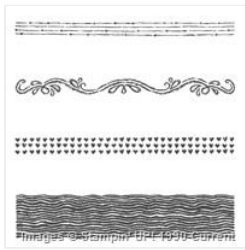

Supply List

Place Order
durvina@deltatools.nl

[Chalk Lines
Photopolymer
Stamp Set -
135005](#)

Price: € 19,00

[Sahara Sand 7/8\"/>
\(2.2 Cm\) Lace
Trim - 137866](#)

Price: € 8,50

[Kaartkarton A4 -
Basic Black -
121688](#)