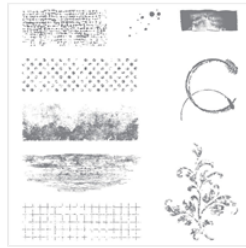

# Supply List

Kim Quade  
4026177955

[kimgskards@gmail.com](mailto:kimgskards@gmail.com)  
[www.kimplayswithpaper.com](http://www.kimplayswithpaper.com)

[Bike Ride  
Photopolymer  
Bundle - 145314](#)

Price: \$43.00