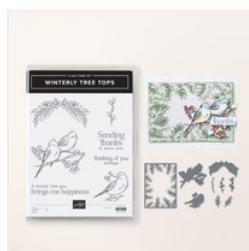

# Supply List

Jennifer Cotton  
972-723-9289

[jennifer@jennifercotton.com](mailto:jennifer@jennifercotton.com)  
[www.StampTherapist.com](http://www.StampTherapist.com)

[Wintery Tree Tops Bundle \(English\) - 164066](#)