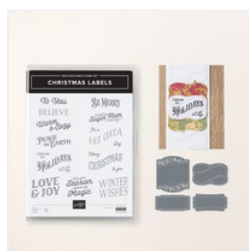

# Supply List

Jennifer Cotton  
972-723-9289

[jennifer@jennifercotton.com](mailto:jennifer@jennifercotton.com)  
[www.StampTherapist.com](http://www.StampTherapist.com)

[Wintery Tree Tops Bundle \(English\) - 164066](#)

Price: \$55.75

[Christmas Labels Bundle \(English\) - 164101](#)

Price: \$46.75

[Christmas Labels Photopolymer Stamp Set \(English\) - 164296](#)

Price: \$24.00

[Greetings Of The Season Photopolymer Stamp Set \(English\) - 164325](#)