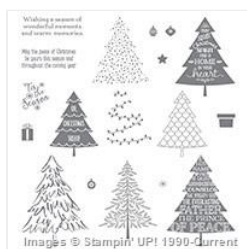

# Supply List

Tina Rappe  
6082899271

[tinarappe@gmail.com](mailto:tinarappe@gmail.com)  
[www.stampinstudio.com](http://www.stampinstudio.com)

[Peaceful Pines  
Photopolymer  
Stamp Set -  
139728](#)

Price: \$26.00