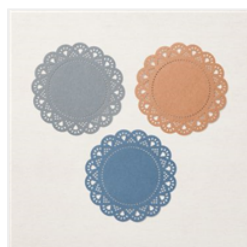

[Napperons Bien
Chez Soi - 157956](#)

Price: 6,00 €