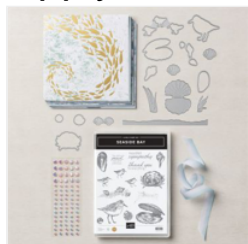

Angled Gatefold Card Set [By the Bay Series]

Supply List

Tami White

tami@stampwithtami.com

www.stampwithtami.com

[By The Bay Suite Collection \(English\) - 160450](#)

Price: \$87.00

[Seaside Bay Bundle \(English\) - 160445](#)

Price: \$54.00

[Waves Of Inspiration Bundle \(English\) - 158841](#)

Price: \$51.25

[Mint Macaron Classic Stampin' Pad - 147106](#)

Price: \$8.00

[Sahara Sand Classic Stampin' Pad - 147117](#)

Price: \$8.00