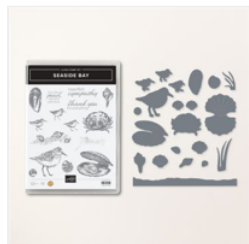

Angled Gatefold Card Set [By the Bay Series]

Supply List

Tami White

tami@stampwithtami.com

www.stampwithtami.com

[By The Bay Suite Collection \(English\) - 160450](#)

Price: \$87.00

[Seaside Bay Bundle \(English\) - 160445](#)

Price: \$54.00

[Waves Of Inspiration Bundle \(English\) - 158841](#)

Price: \$51.25

[Mint Macaron Classic Stampin' Pad - 147106](#)

Price: \$8.00

[Sahara Sand Classic Stampin' Pad - 147117](#)

Price: \$8.00