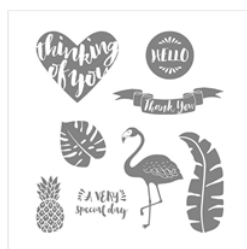

# Supply List

Cheryl Hamilton

(808) 283-1643

[cheryl@createwithcheryl.me](mailto:cheryl@createwithcheryl.me)

[www.createwithcheryl.me](http://www.createwithcheryl.me)

[Pineapple Clear-Mount Stamp - 141746](#)

Price: \$14.00

[Pop Of Paradise Clear-Mount Stamp Set - 141581](#)

Price: \$19.00

[A World Of Thanks Wood-Mount Background Stamp - 139312](#)

Price: \$20.00

[Gold Wink Of Stella Glitter Brush - 141898](#)

Price: \$8.00