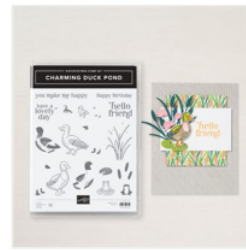

Lily Pond Lake Supply List

Tami White
tami@stampwithtami.com
www.stampwithtami.com

[Lily Pond Lane Suite Collection \(English\) - 163354](#)

Price: \$67.25

[Lily Pond Lane 6" X 6" \(15.2 X 15.2 Cm\) Designer Series Paper - 163342](#)

Price: \$12.50

[Charming Duck Pond Bundle \(English\) - 163350](#)

Price: \$46.75

[Charming Duck Pond Photopolymer Stamp Set \(English\) - 163344](#)

Price: \$20.00

[Charming Duck Pond Dies - 163349](#)

Price: \$32.00

[Pretty Peacock Classic Stampin' Pad - 150083](#)

Price: \$11.00

[Pretty Peacock 8-1/2" X 11" Cardstock - 150880](#)

Price: \$14.00

[Basic White 8-1/2" X 11" Cardstock - 159276](#)

Price: \$13.00

[Stylish Shapes Dies - 159183](#)