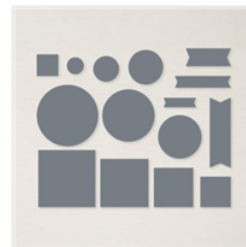

[Pretty Peacock Classic Stampin' Pad - 150083](#)

Price: \$11.00

[Pretty Peacock 8-1/2" X 11" Cardstock - 150880](#)

Price: \$14.00

[Basic White 8-1/2" X 11" Cardstock - 159276](#)

Price: \$13.00

[Stylish Shapes Dies - 159183](#)