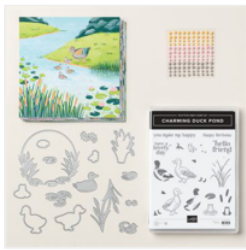

Lily Pond Lake Supply List

Tami White
tami@stampwithtami.com
www.stampwithtami.com

[Lily Pond Lane Suite Collection \(English\) - 163354](#)

Price: \$67.25

[Lily Pond Lane 6" X 6" \(15.2 X 15.2 Cm\) Designer Series Paper - 163342](#)

Price: \$12.50

[Charming Duck Pond Bundle \(English\) - 163350](#)

Price: \$46.75

[Charming Duck Pond Photopolymer Stamp Set \(English\) - 163344](#)

Price: \$20.00

[Charming Duck Pond Dies - 163349](#)

Price: \$32.00

[Pretty Peacock Classic Stampin' Pad - 150083](#)

Price: \$11.00

[Pretty Peacock 8-1/2" X 11" Cardstock - 150880](#)

Price: \$14.00

[Basic White 8-1/2" X 11" Cardstock - 159276](#)

Price: \$13.00

[Stylish Shapes Dies - 159183](#)