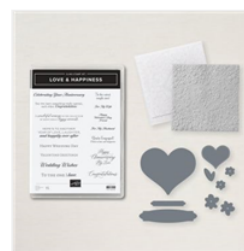

Price: \$11.50

[Petal Pink 5/8" \(1.6 Cm\) Organdy Striped Ribbon - 149441](#)

Price: \$8.00

[Champagne Rhinestone Basic Jewels - 151193](#)

Price: \$6.00

[Love & Happiness Bundle \(English\) - 157642](#)

Price: \$45.75

[Bouquet Of Love Hybrid Embossing Folder - 157641](#)

Price: \$29.00

[Timeworn Type 3D Embossing Folder - 156505](#)

Price: \$11.00

[Potted Succulents Dies - 154330](#)

Price: \$39.00

[Vellum 12" X 12" \(30.5 X 30.5 Cm\) Layering Designs - 157764](#)