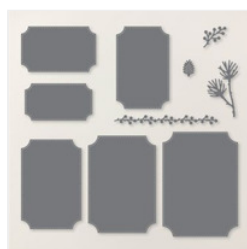

Supply List

Michelle Loncar
stamp lady@kc.rr.com
MichelleLoncar.stampinup.net

[Seasonal Tags
Photopolymer
Stamp Set
\(English\) - 169214](#)

Price: \$18.00

[Branching Out
Dies - 165775](#)

Price: \$29.00

[Basic White
Medium Envelopes
- 159236](#)

Price: \$15.00

[Basic White 8-1/2"
X 11" Cardstock -
166780](#)

Price: \$14.00

[Old Olive 8-1/2" X
11" Cardstock -
100702](#)

Price: \$14.00

[Traditional Wreath
3D Embossing
Folder - 165874](#)

Price: \$11.00