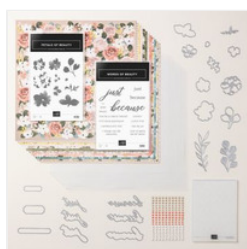

Supply List

Tammy Fite

505.440.4936

stampwithtammy@gmail.com

<http://tammyfite.stampinup.net>

[Brushed With Beauty Suite Collection \(English\) - 167100](#)

Price: \$136.25

[Vellum 12" X 12" \(30.5 X 30.5 Cm\) Specialty Paper - 167099](#)

Price: \$10.00

[Mossy Meadow Classic Stampin' Pad - 147111](#)

Price: \$11.00

[Mossy Meadow Classic Stampin' Ink Refill - 133651](#)

Price: \$6.00

[Petal Pink 8-1/2" X 11" Cardstock - 146985](#)

Price: \$14.00