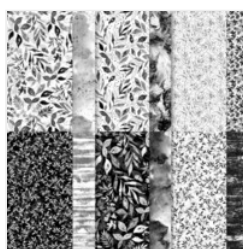

Supply List

Tammy Fite

505.440.4936

stampwithtammy@gmail.com

<http://tammyfite.stampinup.net>

[Textured Floral Photopolymer Stamp Set \(English\) - 161229](#)

Price: \$24.00

[Textured Floral Dies - 161231](#)

Price: \$34.00

[Botanical Textures 12" X 12" \(30.5 X 30.5 Cm\) Designer Series Paper - 165545](#)

Price: \$12.50

[White 1/4" \(6.4 Mm\) Ribbon - 165562](#)

Price: \$8.00

[Spotlight On Nature Dies - 163580](#)