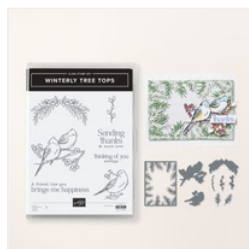

# Supply List

Karen Clarke  
508-981-6974

[clarke.karen.a@gmail.com](mailto:clarke.karen.a@gmail.com)  
<https://karenclarke.stampinup.net/>

[Nests Of Winter  
12" X 12" \(30.5 X  
30.5 Cm\) Designer  
Series Paper -  
164183](#)

Price: \$12.50

[Winterly Tree Tops  
Bundle \(English\) -  
164066](#)

Price: \$55.75

[Cherry Cobbler &  
Pearl Adhesive-  
Backed Berries -  
164119](#)

Price: \$9.00

[Neutrals 12" X 12"  
\(30.5 X 30.5 Cm\)  
Cardstock -  
161715](#)