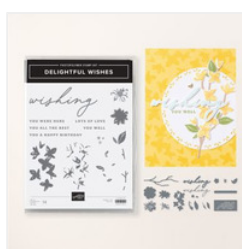

Price: \$39.50

[Everyday Arches Dies - 164629](#)

Price: \$29.00

[Basic White Medium Envelopes - 159236](#)

Price: \$15.00

[Wink Of Stella Clear Glitter Brush - 141897](#)

Price: \$10.00

[Lemon Lolly 8-1/2" X 11" Cardstock - 161720](#)

Price: \$14.00

[Basic White 8-1/2" X 11" Cardstock - 159276](#)

Price: \$13.00

[Floral Delight 12" X 12" \(30.5 X 30.5 Cm\) Designer Series Paper - 164700](#)

Price: \$12.50

[Delightful Wishes Bundle \(English\) - 164710](#)

Price: \$49.50

[Delightful Wishes Photopolymer Stamp Set \(English\) - 164701](#)

Price: \$20.00

[Delightful Wishes Dies \(English\) - 164707](#)

Price: \$35.00

[Daffodil Delight 1/8" \(3.2 Mm\) Satin Ribbon - 164715](#)