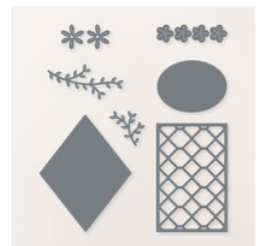

[Bone Folder - 102300](#)

Price: \$8.00

[Paper Snips Scissors - 103579](#)

Price: \$12.00

[Mini Stampin' Cut & Emboss Machine - 150673](#)

Price: \$69.00

[Perennial Postage Dies - 162607](#)

Price: \$33.00