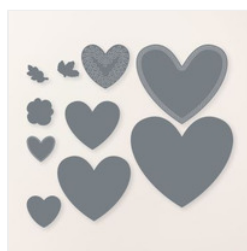

# Supply List

Peggy Noe

[peggy@pretypapercards.com](mailto:peggy@pretypapercards.com)

<http://pretypapercards.com>

[Storybook Friends Dies - 164674](#)

Price: \$37.00

[Hearts Of Elegance Dies - 164915](#)

Price: \$36.00

[Purple Adhesive-Backed Sequins - 164970](#)

Price: \$8.00

[Baker's Twine Essentials Pack - 155475](#)

Price: \$12.00

[Multipurpose Liquid Glue - 110755](#)

Price: \$6.50

[Stampin' Dimensionals - 104430](#)