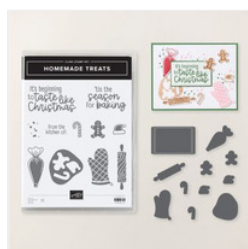

# Supply List

Melanie Hockin

(419)704-1365

[melsinkyfingers@gmail.com](mailto:melsinkyfingers@gmail.com)

<https://melsinkyfingers.com>

[Homemade Treats Bundle \(English\) - 166017](#)

Price: \$45.00

[Gingerbread Man Photopolymer Stamp Set \(English\) - 165778](#)

Price: \$24.00

[Jolly Delivery Dies - 165844](#)

Price: \$39.00

[Stylish Shapes Dies - 159183](#)

Price: \$30.00

[Traditional Labels Dies - 165864](#)

Price: \$29.00

[1-7/8 \(4.8 Cm\) Circle Punch - 165259](#)

Price: \$25.00

[Christmas Tags & More 6" X 6" \(15.2 X 15.2 Cm\) Mix & Match Specialty Designer Series Paper - 165907](#)

Price: \$12.50

[Vellum 12" X 12" \(30.5 X 30.5 Cm\) Specialty Paper - 167099](#)

Price: \$10.00