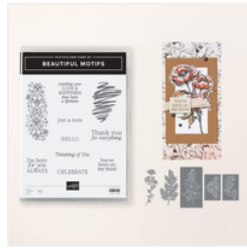

Supply List

Place Order

kthomas309@zoominternet.net

[Beautiful Gallery Suite Collection \(English\) - 165217](#)

Price: \$139.25

[Beautiful Motifs Bundle \(English\) - 165206](#)

Price: \$45.75

[Gallery Blooms Bundle - 165213](#)

Price: \$53.00

[Damask Designs Embossing Folder - 165214](#)

Price: \$9.50

[Pressed Flower Motifs - 165215](#)

Price: \$9.00

[Basic Beige 3/8" \(1 Cm\) Classic Ribbon - 165216](#)

Price: \$9.50

[Beautiful Gallery 6" X 6" \(15.2 X 15.2 Cm\) Designer Series Paper - 165196](#)