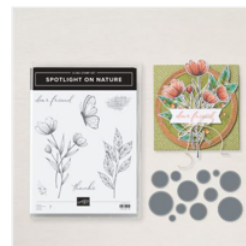

[Tuxedo Black Memento Ink Pad - 132708](#)
Price: \$8.00

[Petunia Pop Classic Stampin' Pad - 163811](#)
Price: \$9.00

[Petunia Pop Stampin' Blends Combo Pack - 163828](#)
Price: \$11.00

[Granny Apple Green Stampin' Blends Combo Pack - 154885](#)
Price: \$12.00

[Petunia Pop 3/8" \(1 Cm\) Bordered Ribbon - 163785](#)
Price: \$7.50

[Mini Glue Dots - 103683](#)
Price: \$8.00

[Stampin' Dimensionals - 104430](#)
Price: \$5.00

[Stylish Shapes Dies - 159183](#)
Price: \$30.00