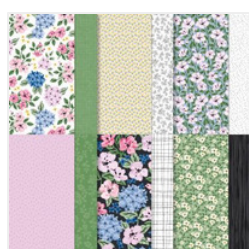

Price: 63,00 €

[Poinçons Formes
À La Mode -
159183](#)

Price: 37,00 €

[Mini-Stampin'
Dimensionals -
144108](#)

Price: 6,25 €

[Assortiment De
Collection Galerie
Splendide
\(Français\) -
165218](#)

Price: 169,75 €

[Papier De La Série
Design 12" X 12"
\(30,5 X 30,5 Cm\)
Jardin Charmant -
165524](#)

Price: 15,25 €