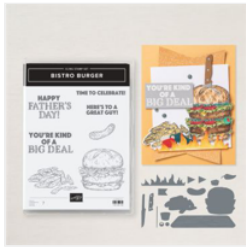

Bistro Burger Double Patty Supplies

Supply List

Tami White
tami@stampwithtami.com
www.stampwithtami.com

[Bistro Burger Bundle \(English\) - 163650](#)

Price: \$45.75

[Bistro Burger Cling Stamp Set \(English\) - 163648](#)

Price: \$23.00

[Bistro Burger Dies - 163649](#)

Price: \$28.00

[Tuxedo Black Memento Ink Pad - 132708](#)

Price: \$8.00

[To Market 12" X 12" \(30.5 X 30.5 Cm\) Designer Series Paper - 163421](#)

Price: \$12.50