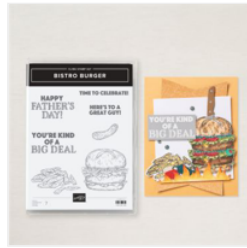

Bistro Burger Double Patty Supplies

Supply List

Tami White
tami@stampwithtami.com
www.stampwithtami.com

[Bistro Burger Bundle \(English\) - 163650](#)

Price: \$45.75

[Bistro Burger Cling Stamp Set \(English\) - 163648](#)

Price: \$23.00

[Bistro Burger Dies - 163649](#)

Price: \$28.00

[Tuxedo Black Memento Ink Pad - 132708](#)

Price: \$8.00

[To Market 12" X 12" \(30.5 X 30.5 Cm\) Designer Series Paper - 163421](#)

Price: \$12.50