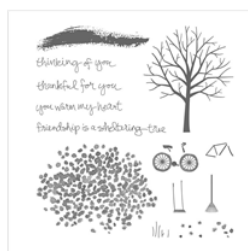

# Supply List

Place Order  
[christinemriley@gmail.com](mailto:christinemriley@gmail.com)

[Sheltering Tree  
Photopolymer  
Stamp Set -  
137163](#)

Price: \$25.00

[Early Espresso  
Classic Stampin'  
Pad - 126974](#)