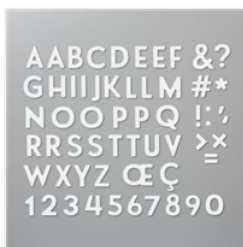

# Supply List

April Lindow  
425-760-5532  
[aprillindow@gmail.com](mailto:aprillindow@gmail.com)  
[tollercraft.com](http://tollercraft.com)

[Christmas Countdown Project Kit - 150703](#)

Price: \$30.00

[So Many Snowflakes Dies - 153560](#)

Price: \$36.00

[Playful Alphabet Dies - 152706](#)

Price: \$34.00

[Snowflake Splendor Designer Series Paper - 153512](#)

Price: \$11.50

[Balmy Blue 8-1/2" X 11" Cardstock - 146982](#)

Price: \$14.00

[Balmy Blue Glimmer Paper - 153513](#)