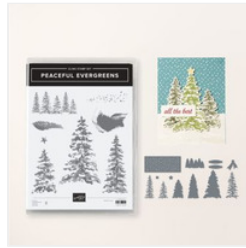

Supply List

Christy Fulk

christyfulk@createwithchristy.com

<https://www.createwithchristy.com/>

[Season Of Elegance Suite Collection \(English\) - 164030](#)
Price: \$154.75

[Peaceful Evergreens Bundle - 164025](#)
Price: \$59.25

[Peaceful Season Bundle \(English\) - 164021](#)
Price: \$52.00

[Falling Snow Cling Stamp Set - 164312](#)
Price: \$20.00

[VersaMark Pad - 102283](#)
Price: \$9.50

[Cherry Cobbler Classic Stampin' Pad - 147083](#)
Price: \$11.00

[Mossy Meadow Classic Stampin' Pad - 147111](#)
Price: \$11.00

[Pool Party Classic Stampin' Pad - 147107](#)
Price: \$11.00

[Cherry Cobbler 8-1/2" X 11" Cardstock - 119685](#)
Price: \$14.00

[Mossy Meadow 8-1/2" X 11" Cardstock - 133676](#)
Price: \$14.00