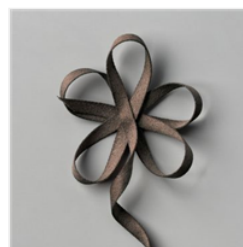

[Galon En Faux
Suède 1/4" (6.4
Mm) Couleur Café
- 152472](#)

Price: 8,00 €