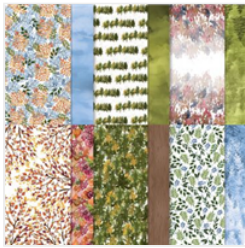

Supply List

laurence Pasquier

0645546869

createlier91@sfr.fr

<https://www.bibichelolotte91.com/>

[Papier De La Série
Design 12" X 12"
\(30.5 X 30.5 Cm\)
La Terre En
Beauté - 155841](#)

Price: 14,00 €

[Poinçons
Découpes D'Artiste
- 155371](#)