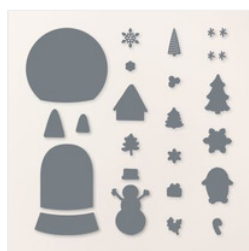

# Supply List

Place Order  
[mo.rootes@polesapart.org](mailto:mo.rootes@polesapart.org)

[Snowy Wonder Dies - 164124](#)

Price: £29.00

[Season Of Elegance 12" X 12" \(30.5 X 30.5 Cm\) Specialty Designer Series Paper - 164144](#)

Price: £16.00

[Basic White A4 Thick Cardstock - 159230](#)

Price: £16.00

[Festive 12" X 12" \(30.5 X 30.5 Cm\) Glimmer Paper - 164106](#)

Price: £11.25

[Paper Trimmer - 152392](#)

Price: £27.00

[Simply Shammy - 147042](#)