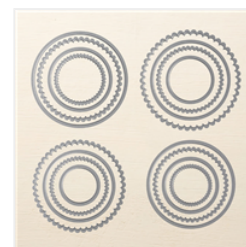

Price: \$6.50

[Layering Circles Dies - 141705](#)

Price: \$35.00

[Seasonal Layers Dies - 143751](#)

Price: \$33.00

[Glitter Enamel Dots - 144200](#)

Price: \$7.00

[Stampin' Dimensionals - 104430](#)