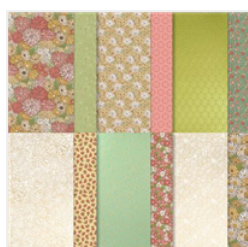

[Daisy Punch](#) - 143713

Price: \$18.00

[Leaf Punch](#) - 144667

Price: \$16.00

[Ornate Frames Dies](#) - 150664

Price: \$34.00

[Ornate Garden Specialty Designer Series Paper](#) - 152488

Price: \$15.00

[Terracotta Tile 8-1/2 X 11 Cardstock](#) - 150884

Price: \$8.75

[Whisper White 8-1/2 X 11 Cardstock](#) - 100730

Price: \$9.75

[Old Olive 8-1/2 X 11 Cardstock](#) - 100702

Price: \$14.00

[Sahara Sand Classic Stampin' Pad](#) - 147117