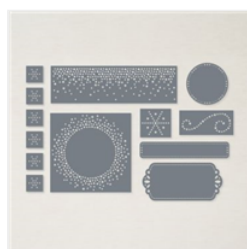

Price: \$25.00

[Labels Aglow Dies - 159551](#)

Price: \$33.00

[Brightest Glow Bundle \(English\) - 159552](#)

Price: \$52.00

[Soft Succulent Classic Stampin' Pad - 155778](#)

Price: \$8.00

[Very Vanilla 8-1/2" X 11" Thick Cardstock - 144237](#)