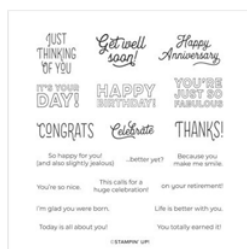

# Supply List

Tammy Fite  
505.440.4936

[stampwithtammy@gmail.com](mailto:stampwithtammy@gmail.com)  
<http://tammyfite.stampinup.net>

[Jar Of Flowers  
Photopolymer  
Stamp Set -  
152515](#)

Price: \$23.00