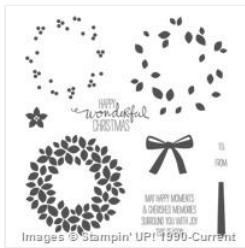

Supply List

Jennifer Frost

0435 262 558

j-frost@live.com.au

<http://www.stampinup.net/esuite/home/jenniferfrost>

[Wondrous Wreath](#)
[Photopolymer](#)
[Stamp Set -](#)
[135047](#)
Price: \$45.00

[Early Espresso](#)
[Classic Stampin'](#)
[Pad - 126974](#)
Price: \$11.50