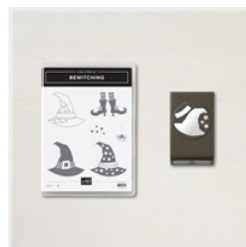

Price: 17,00 €

[Papier Cartonné
A4 Doux Suède -
119982](#)

Price: 11,25 €

[Papier Cartonné
A4 Blanc Simple -
159228](#)

Price: 16,00 €

[Lot Bewitching
\(Anglais\) - 159857](#)

Price: 41,25 €

[Lot Cercle De La
Nature \(Français\) -
159890](#)

Price: 64,75 €

[Poinçons Formes
À La Mode -
159183](#)

Price: 37,00 €

[Tampon Encreur
Memento Noir
Tuxedo - 132708](#)

Price: 9,75 €

[Tampon Encreur
Classic Pétale
Rose - 147108](#)

Price: 13,50 €

[Tampon Encreur
Classic Doux
Suède - 147115](#)