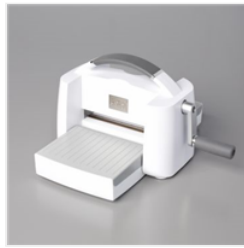

Supply List

Marisa Alvarez
847 922-6795 call/text

marisa@kitchentablestamper.com

marisaalvarez.stampinup.net

[Simply Scored Scoring Tool - 122334](#)

Price: \$37.00

[Stampin' Cut & Emboss Machine - 149653](#)

Price: \$140.00

[Specialty Plate - 154711](#)

Price: \$11.00

[Paper Trimmer - 152392](#)

Price: \$28.00

[Stampin' Pierce Mat - 126199](#)

Price: \$5.00

[Bone Folder - 102300](#)