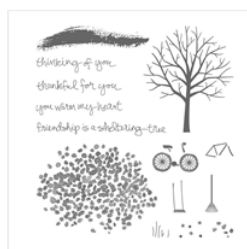

# Supply List

Place Order  
[carlandchloe@gmail.com](mailto:carlandchloe@gmail.com)

[Awesomely Artistic](#)  
[Clear-Mount](#)  
[Stamp Set -](#)  
[139950](#)

Price: \$35.00

[Sheltering Tree](#)  
[Photopolymer](#)  
[Stamp Set -](#)  
[137163](#)