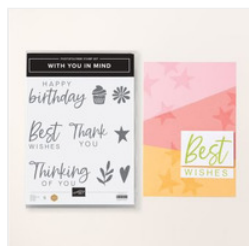

Everyday You & Me CC@H Supplies Needed Supply List

Christy Fulk

christyfulk@createwithchristy.com

<https://www.createwithchristy.com/>

[Everyday You & Me Bundle \(English\) - 167240](#)

Price: \$43.00

[With You In Mind Photopolymer Stamp Set \(English\) - 164747](#)

Price: \$20.00

[Gray Granite Classic Stampin' Pad - 147118](#)

Price: \$11.00

[Lost Lagoon Classic Stampin' Pad - 161678](#)

Price: \$11.00

[Mossy Meadow Classic Stampin' Pad - 147111](#)

Price: \$11.00

[Pecan Pie Classic Stampin' Pad - 161665](#)