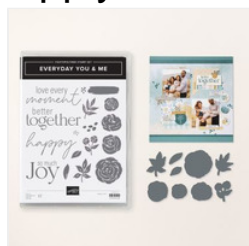

Everyday You & Me CC@H Supplies Needed Supply List

Christy Fulk

christyfulk@createwithchristy.com

<https://www.createwithchristy.com/>

[Everyday You & Me Bundle \(English\) - 167240](#)

Price: \$43.00

[With You In Mind Photopolymer Stamp Set \(English\) - 164747](#)

Price: \$20.00

[Gray Granite Classic Stampin' Pad - 147118](#)

Price: \$11.00

[Lost Lagoon Classic Stampin' Pad - 161678](#)

Price: \$11.00

[Mossy Meadow Classic Stampin' Pad - 147111](#)

Price: \$11.00

[Pecan Pie Classic Stampin' Pad - 161665](#)