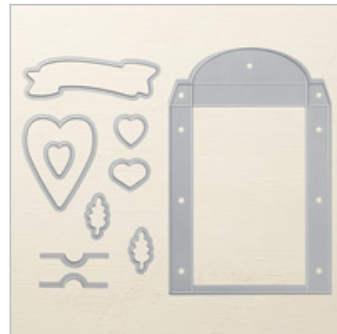

Set

145766

\$21.00

Images © Stampin' UP! 1990-Current

[Big Shot](#)

113439

\$110.00

[Lots To Love Box
Framelits Dies](#)