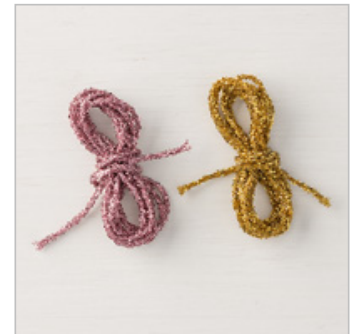

145653

\$33.00

[Painted With Love
Specialty Designer
Series Paper](#)

145580

\$13.00

[Love Mini Tinsel Trim
Combo Pack](#)

145588

\$9.00

Supply List

Holly Krautkremer

(218) 237-1980

rubberredneck@gmail.com

<http://rubberredneck.typepad.com>

[Rhinestone Basic Jewels](#)

144220

\$5.00