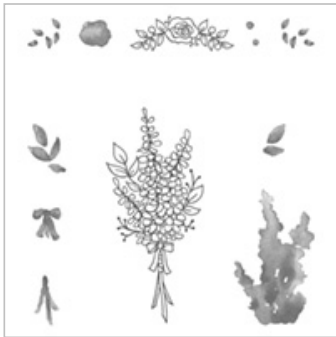

# Supply List

Bev Adams

805 388-0238

[bevadams@verizon.net](mailto:bevadams@verizon.net)

[bevadams.com](http://bevadams.com)

Lots Of Lavender  
Photopolymer Stamp

Set

147194