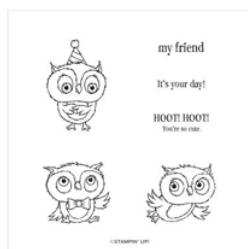

Supply List

Tammy Fite

505.440.4936

stampwithtammy@gmail.com

<http://tammyfite.stampinup.net>

[Adorable Owls Cling Stamp Set \(English\) - 160269](#)

Price: \$0.00

[2022-2024 In Color Matte Decorative Dots - 159186](#)