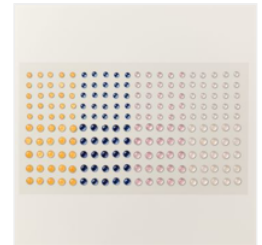

Price: \$11.00

[Poppy Parade  
Classic Stampin'  
Pad - 147050](#)

Price: \$11.00

[Shaded Spruce  
Classic Stampin'  
Pad - 147088](#)

Price: \$11.00

[Adhesive-Backed  
Milky Dots -  
160582](#)

Price: \$8.00

[Multipurpose  
Liquid Glue -  
110755](#)

Price: \$6.50

[Stampin'  
Dimensionals -  
104430](#)

Price: \$5.00