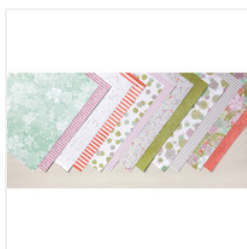

Prix: 8,00 €

[Stitched Shapes  
Dies - 145372](#)

Prix: 36,00 €

[Sweet Sugarplum  
Classic Stampin'  
Pad - 141395](#)

Prix: 8,00 €

[Tip Top Taupe A4  
Cardstock -  
138343](#)

Prix: 9,75 €

[Sweet Sugarplum  
A4 Cardstock -  
141423](#)

Prix: 9,75 €

[Chocolate Chip A4  
Cardstock -  
108599](#)

Prix: 9,75 €

[Succulent Garden  
Designer Series  
Paper - 142778](#)

Prix: 13,50 €

[Fringe Scissors -  
133325](#)

Prix: 12,00 €

[Crayons-Estompe  
- 102845](#)