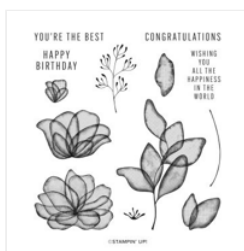

[Delightful Floral  
12" X 12" \(30.5 X  
30.5 Cm\) Designer  
Series Paper -  
162356](#)

Price: \$12.50

[Translucent Florals  
Bundle \(English\) -  
162253](#)

Price: \$54.00

[Translucent Florals  
Cling Stamp Set  
\(English\) - 162243](#)