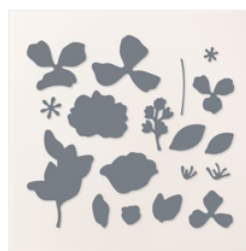

[Translucent Florals
Dies - 162252](#)

Price: $34.00