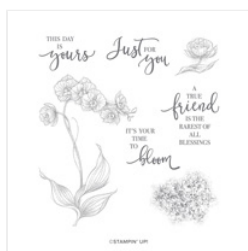

# Supply List

Place Order  
[wrblok@bigpond.com](mailto:wrblok@bigpond.com)

[Rare Blessings Cling Stamp Set - 149241](#)

Price: \$38.00

[Inspiring Iris Photopolymer Stamp Set - 149268](#)

Price: \$37.00

[Shimmer Detailed Laser-Cut Specialty Paper - 149611](#)