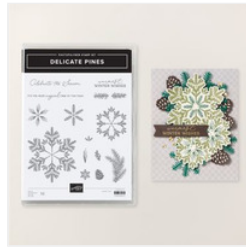

Supply List

Michelle Loncar
stamp lady@kc.rr.com
MichelleLoncar.stampinup.net

[Snowflake Kisses Dies - 166022](#)

Price: \$38.00

[Delicate Pines Photopolymer Stamp Set \(English\) - 166067](#)

Price: \$24.00

[Pastel Ombre Glimmer 12" X 12" \(30.5 X 30.5 Cm\) Specialty Paper - 164851](#)

Price: \$12.00

[Gorgeous Grape 8-1/2" X 11" Cardstock - 146987](#)

Price: \$14.00

[Gorgeous Grape Classic Stampin' Pad - 147099](#)