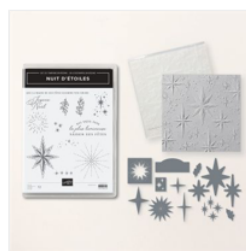

[Lot Rocking Horse \(Anglais\) - 162041](#)

Price: 52,00 €

[Set De Tampons En Résine Rocking Horse \(Anglais\) - 162497](#)

Price: 26,00 €

[Poinçons Cheval À Bascule - 162040](#)

Price: 32,00 €

[Lot Nuit D'étoiles \(Français\) - 162008](#)

Price: 70,00 €

[Set De Tampons En Résine Nuit D'Étoiles \(Français\) - 162002](#)

Price: 30,00 €

[Plioir À Gaufrage Hybride Nuit D'Étoiles - 162006](#)

Price: 48,00 €

[Machine De Découpe Et De Gaufrage - 149653](#)