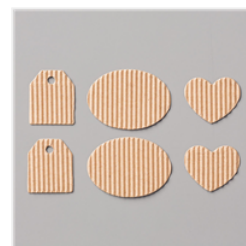

[Wild Wasabi A4
Cardstock -
111850](#)
Price: \$14.00

[Berry Burst Classic
Stampin' Pad -
144083](#)
Price: \$11.50

[Wild Wasabi
Classic Stampin'
Pad - 126959](#)
Price: \$11.50

[Tuxedo Black
Memento Ink Pad -
132708](#)
Price: \$14.00

[Glitter Enamel
Dots - 144200](#)
Price: \$12.25

[Stampin'
Dimensionals -
104430](#)
Price: \$8.75

[Mini Glue Dots -
103683](#)
Price: \$14.00

[Corrugated
Elements - 144158](#)
Price: \$6.00

[Hearts & Stars
Elements - 144215](#)
Price: \$10.50