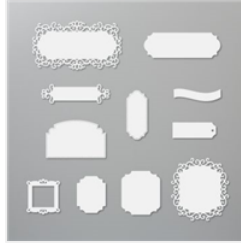

[Basic Black 8-1/2" X 11" Cardstock - 121045](#)

Price: \$14.00

[Paper Snips Scissors - 103579](#)

Price: \$12.00

[Paper Trimmer - 152392](#)

Price: \$28.00

VIDEO: Whiskey Business Magic Card

Supply List

Tami White

tami@stampwithtami.com

www.stampwithtami.com

[Simply Scored Scoring Tool - 122334](#)

Price: \$37.00

[Stampin' Cut & Emboss Machine - 149653](#)

Price: \$140.00

[Ornate Frames Dies - 150664](#)