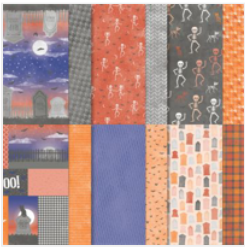

# Supply List

Place Order  
[christine@latortuescrap.fr](mailto:christine@latortuescrap.fr)

[Papier De La Série  
Design 12" X 12"  
\(30.5 X 30.5 Cm\)  
Os Courts -  
162215](#)

Price: 15,25 €

[Papier De La Série  
Design 12" X 12"  
\(30.5 X 30.5 Cm\)  
Noël Polaire -  
162015](#)

Price: 15,25 €

[Ruban Scintillant  
3/8" \(1 Cm\) Béguin  
Bleu - 162030](#)

Price: 11,00 €

[Ruban Métallisé  
Tissé 1/8" \(3.2  
Mm\) Scène  
Stellaire - 159198](#)

Price: 11,00 €

[Papier Cartonné  
A4 Mystérieuse  
Brume - 153086](#)